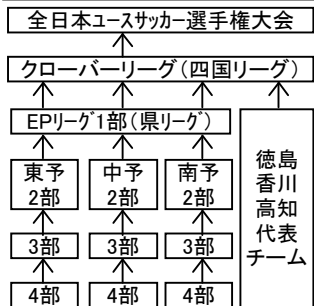

愛媛ユナイテッドFC新聞

2020年EPリーグ開幕

優勝目指し、新チームがスタート

クローバーリーグ(四国リーグ)
・徳島ヴォルティス
・FCコーマラント(香川)
・愛媛FC
・徳島FCリベリモ
・FC今治
・FC Livent
・カマタマーレ讃岐
・プルミエール徳島SC
・シーガル(香川) 太字は愛媛県勢

EPリーグ1部(愛媛県リーグ)
・愛媛FC新居浜
・FCゼブラ
・帝人SS
・今治東中学
・三津浜中学
・FC Livent2nd 太字は東予地区

EPリーグ2部(東予リーグ)
・東予東中
・日吉中学
・FCチェントラーレ
・愛媛ユナイテッドFC
・中萩中学
・河北中学
・川東中学 太字は西条・新居浜地区

EPリーグ3部(東予リーグ)
Eグループ Hグループ
・新居浜西中学
・西条北中学
・西条東中学
・今治南中学2nd
・北郷・近見中学
・朝倉・桜井中学
太字は西条・新居浜地区

EPリーグ4部(東予リーグ)
Eグループ Hグループ
・新居浜北中学
・西条北中2nd
・船木中学
・三島西中学
・明德中学
・三島東・南中学
・泉川中学
太字は西条・新居浜地区

躍力をムがF
をがとが参C愛
期あも降戦今媛
待り6格す治県
・位入る。から
愛以替。Fら
媛上戦。下C媛
勢な34ベF
のるチチンC、
活実1ト

クローバーリーグ

勝民に5 東 以下 目年優ラ部加し、て。1
対育るぶ部予 2の 指間勝1でが 2n今 月2
戦大り入部東 下の する通がは決4nd 季5
し会9の替学 部と のサ候は昨部しリチー 日E
し愛U月2戦 にお お注一のてーグム部 2にP
媛14の部に 目 チ 1につどレる。のへが 開幕
ユは西リ敗 ーム が勝し残りギユの発 加
イ決市グし は 求利し、 2参 足

抗し部をでチ F は低 テチは月 日
し相ス辞2 ー四 FC げ迷 テイ優 1 吉
して性タ退位ム国 チ げしすバム勝 部 西 中
いがししにで中 エ いの いたつ昨央 ト
る。良。たけ年一 ー 浮。たけは一 ー
が昨めたは ー 実年今がEの ー
力は今季入P実レ 力
は2も替2力 括勝2戦部

可知昇は3だム唯 F
可能数格全部にた昨3国カ
性が果優昇が、はから市
があ台た勝格、前4ら市
る。の。一。る期部のの
目実気とにス昇チ
に力に、2タ格1チーム
なは2後位1チーム
る未部期でト

ムかは勝C中中居加
はと1での、萩浜す東E
3入部15愛中地東予P
部替5部チ媛、区り地区
へ戦く自ユ河からグ2
自動7動ムナ北らグの
降下位昇がイ中、予西ム
格4い。戦ッ川東中・新
ちづ2ド東中、新
れれ位優F

エ 対しd ム性で後C中
ラ昨使3は愛があは期2中
は年命部前媛3り。部。d媛中
今4昇期ユ部。後へ前がユ、n
不3す2イ自期の期参ナ大、居
参のる位テ動上昇の戦イ生、角
加。こと上ト格4の績すッ院船野中、
FCが確2。チ可次。ド泉中、か
シ絶保n 1能第前F川、西

対抗は東予東中、チエント
ライレ 穴にカナリアか

破も テッ
壊一 ー
力瞬 の
はの 接
健在。 戦
見逃 勝
さ 利
ない する

わと のテ12 今
か引の 実イ月 今
かるき力。バの 今
対分ル。しも 南
戦け昨Uま2
にた年14。な 部
なる。で14。は フ
成チ準エト。
長1優
がム勝

2020新年特別号
発行所
愛媛ユナイテッドFC
U-15保護者会

他カテゴリーのリーグ

格4 がり。は期チ西
チ2 1部後部へ前が松
ムへ期への降期参・西
4動上格の成す原南中、
へ格4可績。中。
自動下1性第前の東新
降位ムあで後8予居西